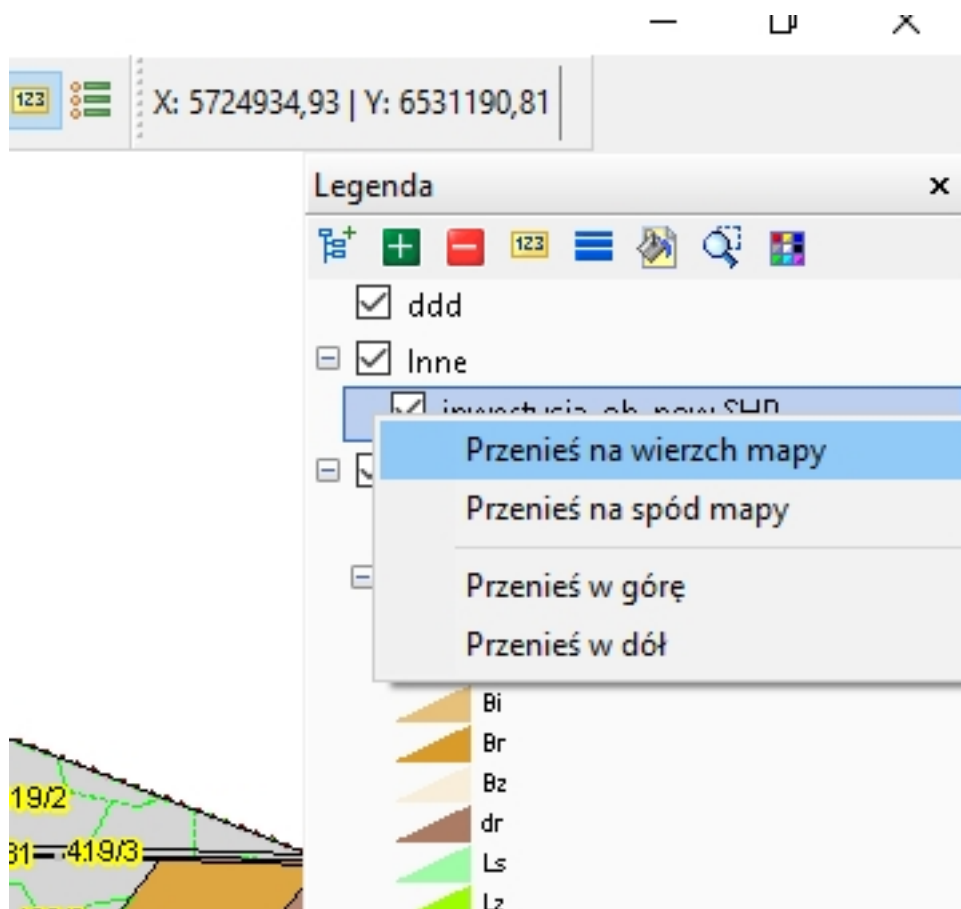

- w oknie legendy pod prawym przyciskiem dodane opcje przenoszenia warstwy na mapie

- poprawki w odczycie danych podmiotu grupowego (z gml)
- w opcji definiowania stylu wyświetlania warstwy dodana opcja pobierania koloru obiektu na mapie z bazy danych oraz możliwość zmiany rozmiaru markera

dokumentów, które wyświetla się w arkuszu, co pozwala na przeliczenie. Teraz jest to stała wartość

Dokumenty

123 Szukaj Wszystko

Sygnatura	Rodzaj	Data dok.
123/45/99	Akt notarialny	
123/45/99	Akt notarialny	
AN 123456	Akt notarialny	
AN 123456	Akt notarialny	
AN 123456	Akt notarialny	
123/45/99	Akt notarialny	
AN 123456	Akt notarialny	
123/45/99	Akt notarialny	
123/45/99	Akt notarialny	
AN 123456	Akt notarialny	
AN 123456	Akt notarialny	
123/45/99	Akt notarialny	
123/45/99	Akt notarialny	
AN 123456	Akt notarialny	
AN 123456	Akt notarialny	
AN 123456	Akt notarialny	

< >

Nr dz.	Obręb
440	98-200 OLECKO

x

gmł) dodane drukowanie grupy rejestrowej na wypisie dla działki (dla danych pochodzących z

KA 129

1.G89

	Rodzaj prawa Grupa rej.	Udział
	własność 7.1	1/1

- poprawiony eksport grupy rejestrowej do plików dbf i xls