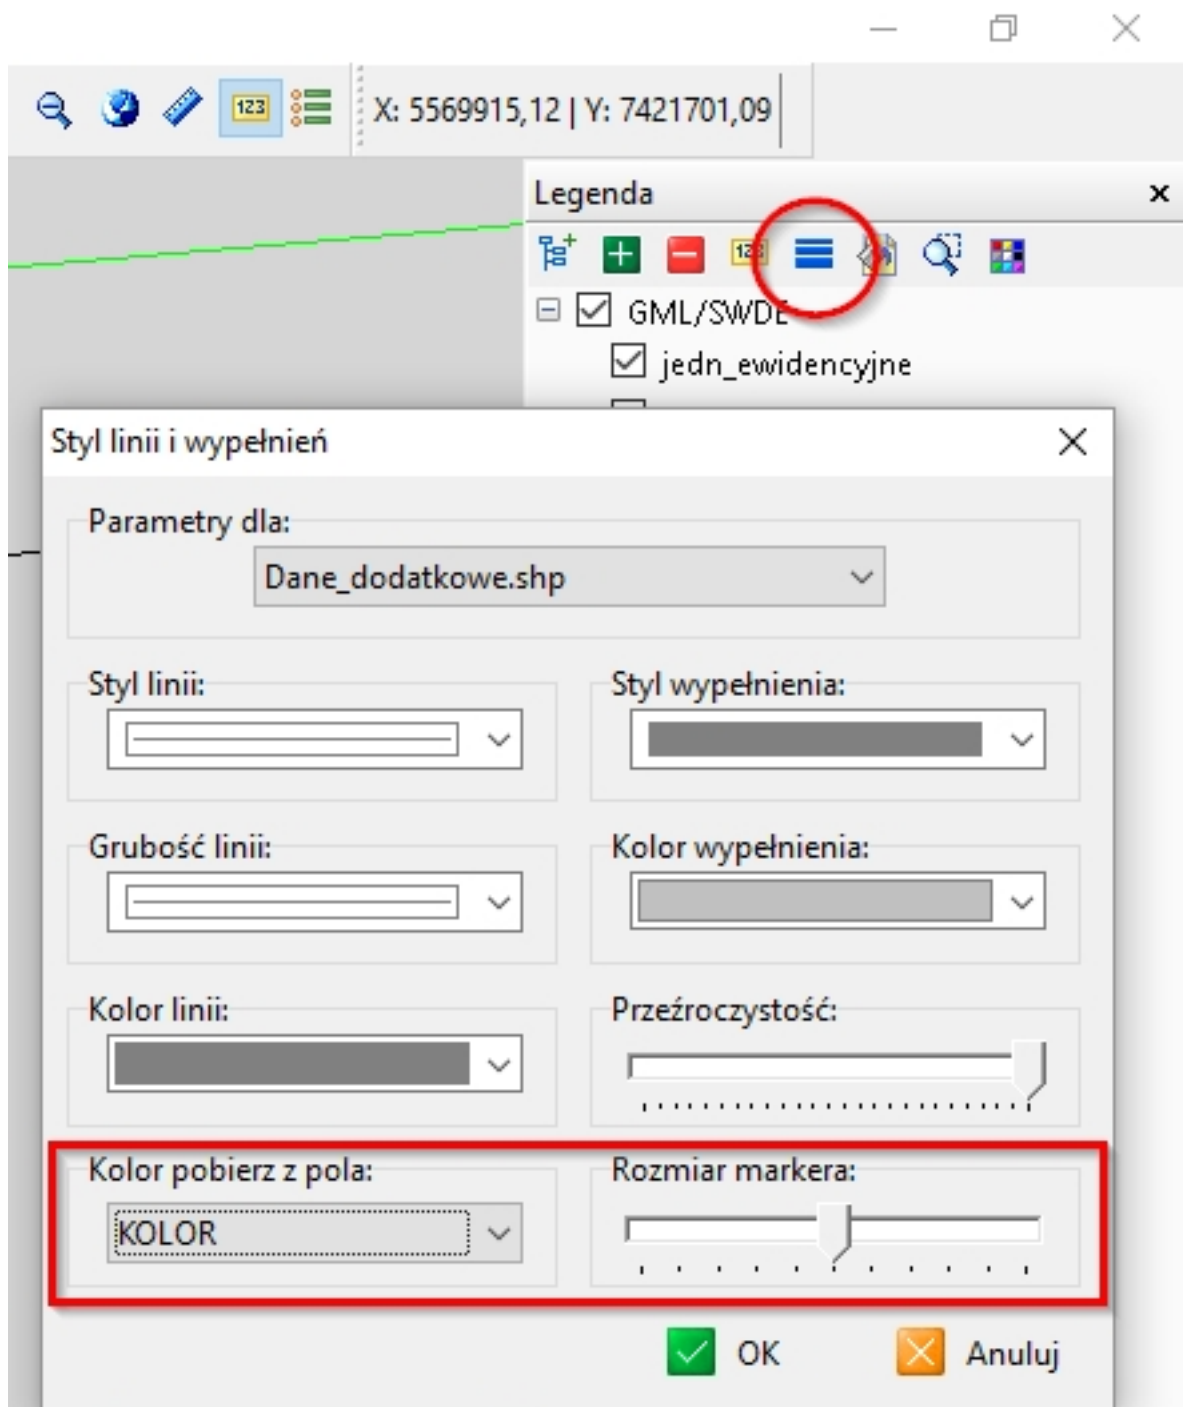

- w oknie legendy pod prawym przyciskiem dodane opcje przenoszenia warstwy na mapie

- poprawki w odczycie danych podmiotu grupowego (z gml)
- w opcji definiowania stylu wyświetlania warstwy dodana opcja pobierania koloru obiektu na mapie z bazy danych oraz możliwość zmiany rozmiaru markera

dokumentów, które wyświetla się w arkuszu, co pozwala na przeliczenie. Teraz jest to stała wartość

Dokumenty

123 Szukaj Wszystko

Sygnatura	Rodzaj	Data dok.
123/45/99	Akt notarialny	
123/45/99	Akt notarialny	
AN 123456	Akt notarialny	
AN 123456	Akt notarialny	
AN 123456	Akt notarialny	
123/45/99	Akt notarialny	
AN 123456	Akt notarialny	
123/45/99	Akt notarialny	
123/45/99	Akt notarialny	
AN 123456	Akt notarialny	
AN 123456	Akt notarialny	
123/45/99	Akt notarialny	
123/45/99	Akt notarialny	
AN 123456	Akt notarialny	
AN 123456	Akt notarialny	
AN 123456	Akt notarialny	

< >

Nr dz.	Obręb
440	98-200 OLECKO

x

gmł) dodane drukowanie grupy rejestrowej na wypisie dla działki (dla danych pochodzących z

KA 129

1.G89

	Rodzaj prawa Grupa rej.	Udział
	własność 7.1	1/1

- poprawiony eksport grupy rejestrowej do plików dbf i xls