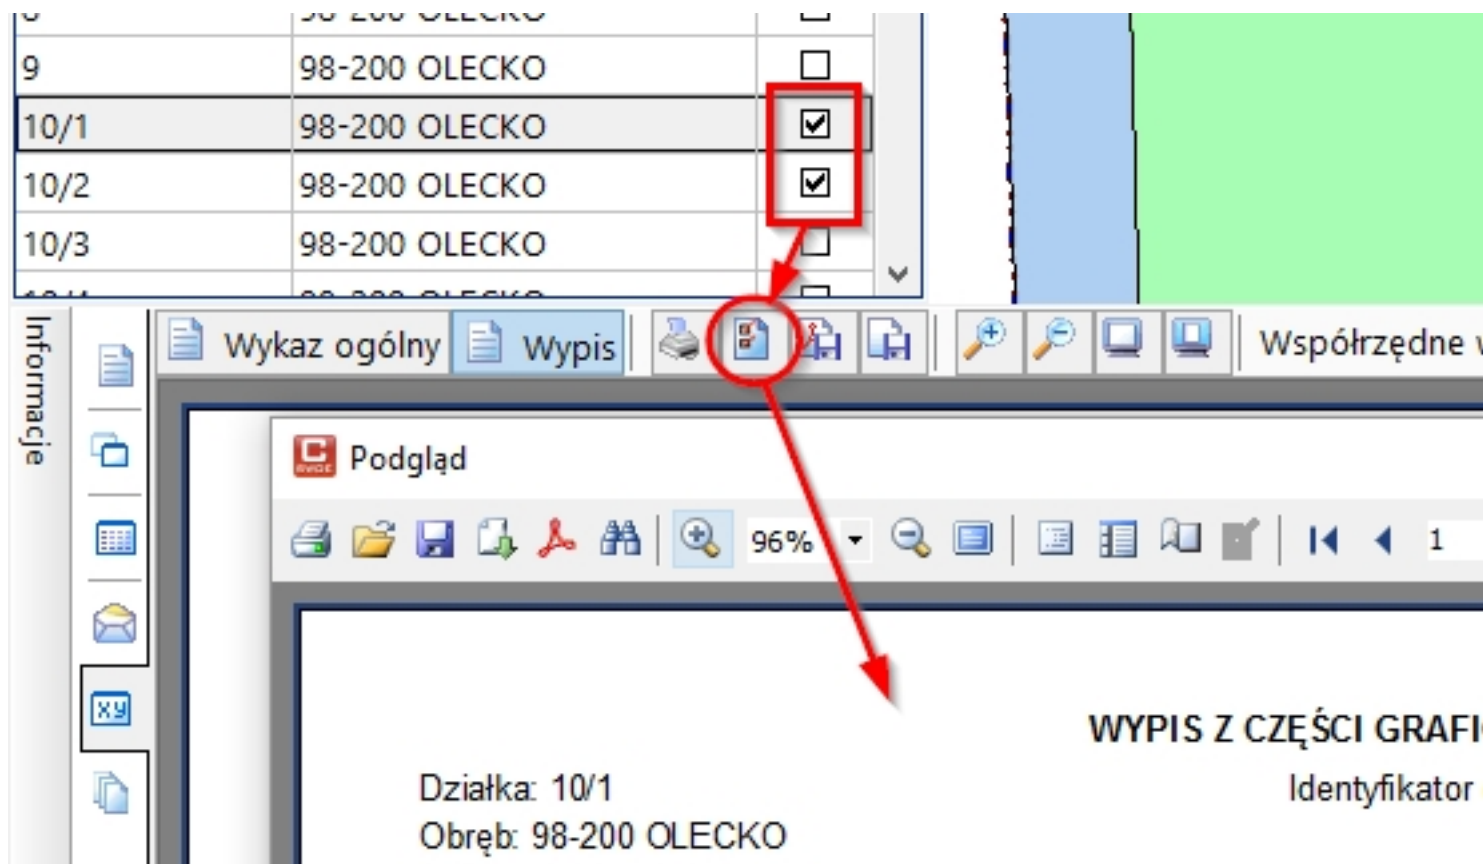

- dodany wydruk wypisu z części graficznej dla zaznaczonych działek:

- w opcji "Adresowanie->Pisma" dodano możliwość wstawienia do wzoru pisma pola "otrzymują", do którego trafiają nazwiska/nazwy pozostałych osób z listy adresowej
- poprawki eksportu danych do pliku xls do systemu PP e-nadawca